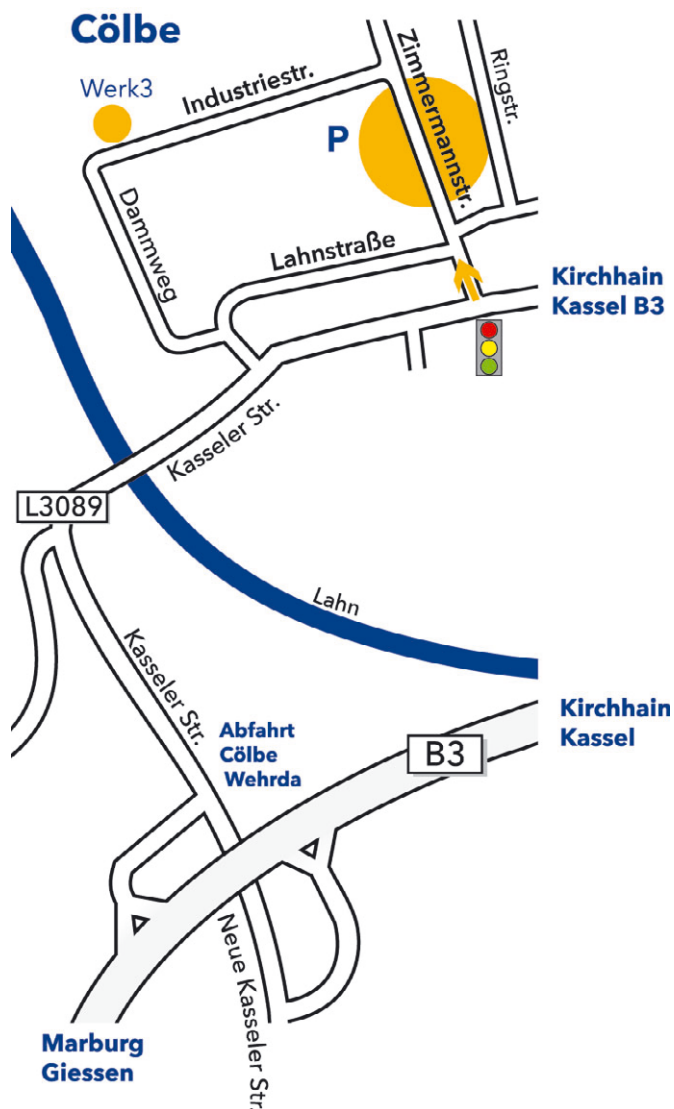

Wagner & Co

Anfahrt

Kunden- und Verwaltungszentrum,
Cölbe

Wagner & Co
Solartechnik GmbH
Zimmermannstraße 12
D-35091 Cölbe/Marburg

Tel.+49 (0) 64 21 80 07-0
Fax+49 (0) 64 21 80 07-22

info@wagner-solar.com
www.wagner-solar.com

*Erstes Passivbürohaus in Europa,
mit nur 1/10 Energiebedarf im
Vergleich zum Standard*

Übernachtungsverzeichnis

Hotels in Cölbe und Umgebung

Hotel	Entfernung	Adresse / Email	Telefon	Fax	Preis EZ/€	Preis DZ/€
Hotel Company ** *s	3 Minuten Fußweg	Lahnstr. 6 35091 Cölbe info@hotel-company.de	(06421) 9866-0	(06421) 9866-66	ab 64	ab 96
Hotel-Restaurant Ca la Luna	5 Minuten Fahrzeit	Alte Kasseler Str. 66 35039 Marburg info@hotel-calaluna.de	(06421) 59068-0	(06421) 59068-25	45 - 55	78
Hotel Lahngarten	10 Minuten Fahrzeit	Wehrdaer Str. 102 35041 Marburg-Wehrda info@hotel-lahngarten.de	(06421) 88840	(06421) 888444	56	79 - 95
Hotel Marburger Hof ***	10 Minuten Fahrzeit	Elisabethstr. 12 35037 Marburg info@marburgerhof.de	(06421) 59075-0	(06421) 59075-100	53 - 118	68 - 133
Hotel Village	15 Minuten Fahrzeit	Hauptstraße 38a 35094 Lahntal - Sarnau sarnau@village-hotels.de	(06423) 5412-0	(06423) 5412-24	45	65
Hotel-Restaurant Carle	15 Minuten Fahrzeit	Ronhäuser Straße 8 35043 Marburg Cappel reservierung @hotel-carle.de	(06421) 94930	(06421) 9493930	38 - 50	58 - 82
Hotel Hostaria del Castello (Altstadt)	10 Minuten Fahrzeit + 5 Min. Fußweg	Markt 19 35037 Marburg info@del-castello.de	(06421) 25884	(06421) 13225	49 - 74	69 - 95
Hotel Zur Sonne (Altstadt)	10 Minuten Fahrzeit + 5 Min. Fußweg	Markt 14 35037 Marburg sonne.marburg @gmail.com	(06421) 1719-0	(06421) 1719-40	45 - 55	80 - 95
Hotel Welcome ***	15 Minuten Fahrzeit	Pilgrimstein 29 35037 Marburg Info.mar @welcome-hotels.com	(06421) 918-0	(06421) 918-444	94 - 118	124 - 148
Hotel Bellevue ****	15 Minuten Fahrzeit	Hauptstrasse 30 35096 Wolfshausen info@ bellevue-marburg.de	(06421) 7909-0	(06421) 7909-15	75 - 89	108 - 147