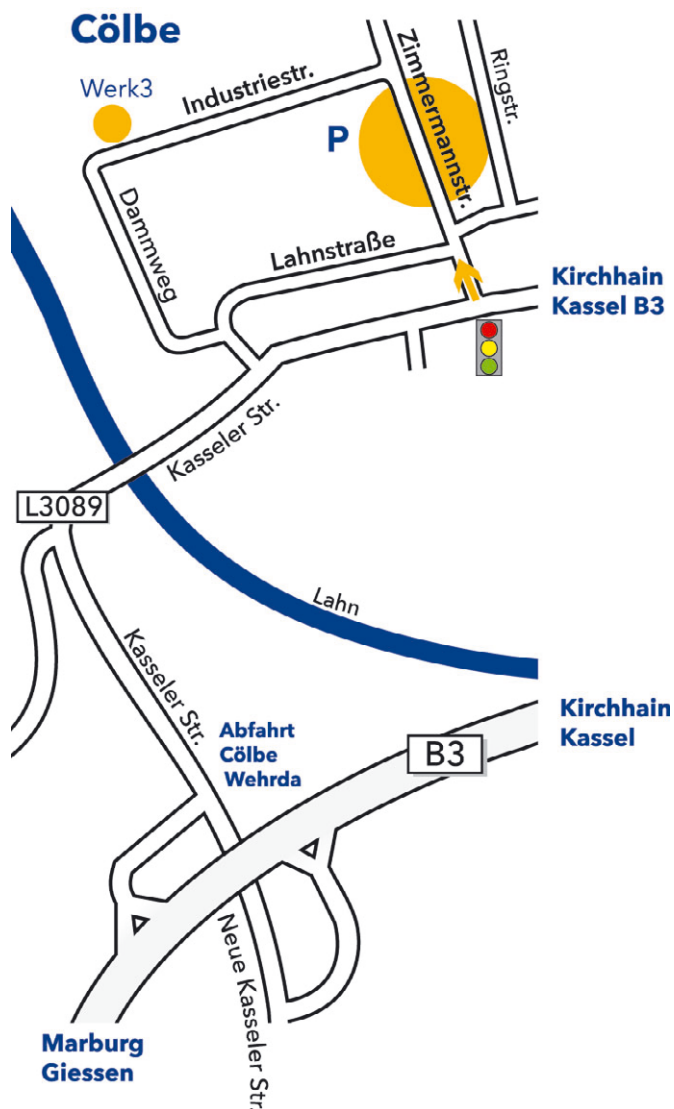

Wagner & Co

Anfahrt

Kunden- und Verwaltungszentrum,
Cölbe

Wagner & Co
Solartechnik GmbH
Zimmermannstraße 12
D-35091 Cölbe/Marburg

Tel.+49 (0) 64 21 80 07-0
Fax+49 (0) 64 21 80 07-22

info@wagner-solar.com
www.wagner-solar.com

*Erstes Passivbürohaus in Europa,
mit nur 1/10 Energiebedarf im
Vergleich zum Standard*

Übernachtungsverzeichnis

Hotels in Cölbe und Umgebung

Hotel	Entfernung	Adresse / Email	Telefon	Fax	Preis EZ/€	Preis DZ/€
Hotel Company ** *s	3 Minuten Fußweg	Lahnstr. 6 35091 Cölbe info@hotel-company.de	(06421) 9866-0	(06421) 9866-66	ab 64	ab 96
Hotel-Restaurant Ca la Luna	5 Minuten Fahrzeit	Alte Kasseler Str. 66 35039 Marburg info@hotel-calaluna.de	(06421) 59068-0	(06421) 59068-25	48 - 55	78
Hotel Lahngarten	10 Minuten Fahrzeit	Wehrdaer Str. 102 35041 Marburg-Wehrda info@hotel-lahngarten.de	(06421) 88840	(06421) 888444	56	79 - 95
Hotel Marburger Hof ***	10 Minuten Fahrzeit	Elisabethstr. 12 35037 Marburg info@marburgerhof.de	(06421) 59075-0	(06421) 59075-100	58 - 103	68 - 113
Hotel Village	15 Minuten Fahrzeit	Hauptstraße 38a 35094 Lahntal - Sarnau sarnau@village-hotels.de	(06423) 5412-0	(06423) 5412-24	ab 53	ab 79
Hotel-Restaurant Carle	15 Minuten Fahrzeit	Ronhäuser Straße 8 35043 Marburg Cappel reservierung @hotel-carle.de	(06421) 94930	(06421) 9493930	36 - 50	58 - 82
Hotel Hostaria del Castello (Altstadt)	10 Minuten Fahrzeit + 5 Min. Fußweg	Markt 19 35037 Marburg info@del-castello.de	(06421) 25884	(06421) 13225	49 - 74	69 - 95
Hotel Zur Sonne (Altstadt)	10 Minuten Fahrzeit + 5 Min. Fußweg	Markt 14 35037 Marburg sonne.marburg @googlemail.com	(06421) 1719-0	(06421) 1719-40	45 - 55	80 - 95
Hotel Welcome ***	15 Minuten Fahrzeit	Pilgrimstein 29 35037 Marburg Info.mar @welcome-hotels.com	(06421) 918-0	(06421) 918-444	91 - 101	121 - 131
Hotel Bellevue ****	15 Minuten Fahrzeit	Hauptstrasse 30 35096 Wolfshausen info@ bellevue-marburg.de	(06421) 7909-0	(06421) 7909-15	70 - 98	98 - 147