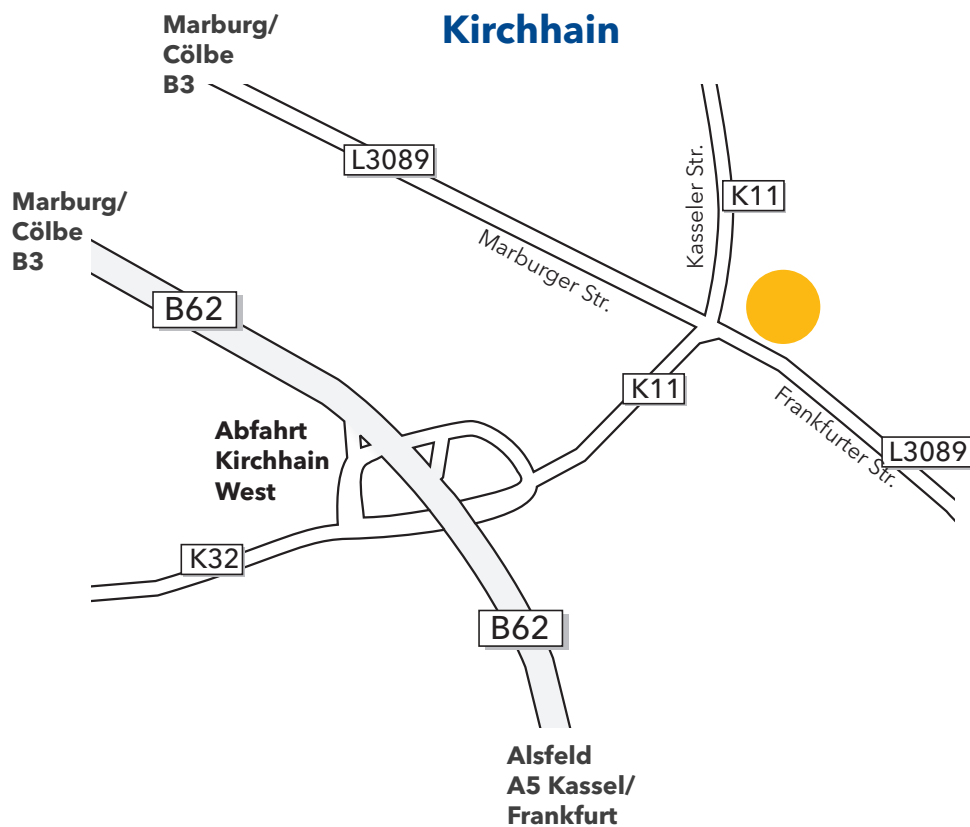

Anlieferzeiten: 07:00 - 16:00 Uhr

Übernachtungsverzeichnis

Hotels in Cölbe und Umgebung

Hotel	Entfernung	Adresse / Email	Telefon	Fax	Preis EZ/€	Preis DZ/€
Hotel Company **s	3 Minuten Fußweg	Lahnstr. 6 35091 Cölbe info@hotel-company.de	(06421) 9866-0	(06421) 9866-66	ab 64	ab 96
Hotel Orthwein	10 Minuten Fußweg	Kasseler Straße 48 35091 Cölbe info@hotel-orthwein.de	(06421) 9861-0	(06421) 9861-61	38 - 65	75 - 80
Hotel-Restaurant Ca la Luna	5 Minuten Fahrzeit	Alte Kasseler Str. 66 35039 Marburg info@hotel-calaluna.de	(06421) 59068-0	(06421) 59068-25	48 - 55	78
Hotel Lahngarten	10 Minuten Fahrzeit	Wehrdaer Str. 102 35041 Marburg-Wehrda info@hotel-lahngarten.de	(06421) 88840	(06421) 888444	56	79 - 95
Hotel Marburger Hof ***	10 Minuten Fahrzeit	Elisabethstr. 12 35037 Marburg info@marburgerhof.de	(06421) 59075-0	(06421) 59075-100	58 - 103	68 - 113
Hotel Village	15 Minuten Fahrzeit	Hauptstraße 38a 35094 Lahntal - Sarnau sarnau@village-hotels.de	(06423) 5412-0	(06423) 5412-24	ab 53	ab 79
Hotel-Restaurant Carle	15 Minuten Fahrzeit	Ronhäuser Straße 8 35043 Marburg Cappel reservierung @hotel-carle.de	(06421) 94930	(06421) 9493930	36 - 50	58 - 82
Hotel Hostaria del Castello (Altstadt)	10 Minuten Fahrzeit + 5 Min. Fußweg	Markt 19 35037 Marburg info@del-castello.de	(06421) 25884	(06421) 13225	49 - 74	69 - 95
Hotel Zur Sonne (Altstadt)	10 Minuten Fahrzeit + 5 Min. Fußweg	Markt 14 35037 Marburg sonne.marburg @gmail.com	(06421) 1719-0	(06421) 1719-40	45 - 55	80 - 95
Hotel Welcome ***	15 Minuten Fahrzeit	Pilgrimstein 29 35037 Marburg Info.mar @welcome-hotels.com	(06421) 918-0	(06421) 918-444	91 - 101	121 - 131
Hotel Bellevue ****	15 Minuten Fahrzeit	Hauptstrasse 30 35096 Wolfshausen info@ bellevue-marburg.de	(06421) 7909-0	(06421) 7909-15	70 - 98	98 - 147