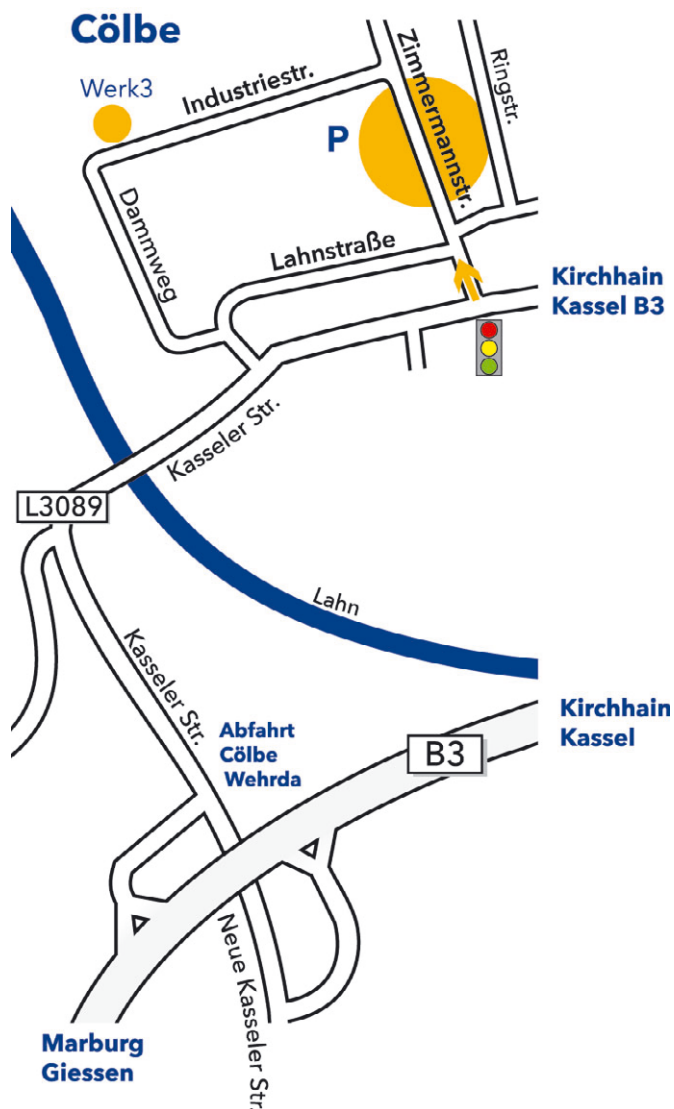

*Erstes Passivbürohaus in Europa,
mit nur 1/10 Energiebedarf im
Vergleich zum Standard*

Übernachtungsverzeichnis

Hotels in Cölbe und Umgebung

Hotel	Entfernung	Adresse / Email	Telefon	Fax	Preis EZ/€	Preis DZ/€
Hotel Company **s	3 Minuten Fußweg	Lahnstr. 6 35091 Cölbe info@hotel-company.de	(06421) 9866-0	(06421) 9866-66	ab 64	ab 96
Hotel Orthwein	10 Minuten Fußweg	Kasseler Straße 48 35091 Cölbe info@hotel-orthwein.de	(06421) 9861-0	(06421) 9861-61	38 - 65	75 - 80
Hotel-Restaurant Ca la Luna	5 Minuten Fahrzeit	Alte Kasseler Str. 66 35039 Marburg info@hotel-calaluna.de	(06421) 59068-0	(06421) 59068-25	48 - 55	78
Hotel Lahngarten	10 Minuten Fahrzeit	Wehrdaer Str. 102 35041 Marburg-Wehrda info@hotel-lahngarten.de	(06421) 88840	(06421) 888444	56	79 - 95
Hotel Marburger Hof ***	10 Minuten Fahrzeit	Elisabethstr. 12 35037 Marburg info@marburgerhof.de	(06421) 59075-0	(06421) 59075-100	58 - 103	68 - 113
Hotel Village	15 Minuten Fahrzeit	Hauptstraße 38a 35094 Lahntal - Sarnau sarnau@village-hotels.de	(06423) 5412-0	(06423) 5412-24	ab 53	ab 79
Hotel-Restaurant Carle	15 Minuten Fahrzeit	Ronhäuser Straße 8 35043 Marburg Cappel reservierung @hotel-carle.de	(06421) 94930	(06421) 9493930	36 - 50	58 - 82
Hotel Hostaria del Castello (Altstadt)	10 Minuten Fahrzeit + 5 Min. Fußweg	Markt 19 35037 Marburg info@del-castello.de	(06421) 25884	(06421) 13225	49 - 74	69 - 95
Hotel Zur Sonne (Altstadt)	10 Minuten Fahrzeit + 5 Min. Fußweg	Markt 14 35037 Marburg sonne.marburg @gmail.com	(06421) 1719-0	(06421) 1719-40	45 - 55	80 - 95
Hotel Welcome ***	15 Minuten Fahrzeit	Pilgrimstein 29 35037 Marburg Info.mar @welcome-hotels.com	(06421) 918-0	(06421) 918-444	91 - 101	121 - 131
Hotel Bellevue ****	15 Minuten Fahrzeit	Hauptstrasse 30 35096 Wolfshausen info@ bellevue-marburg.de	(06421) 7909-0	(06421) 7909-15	70 - 98	98 - 147