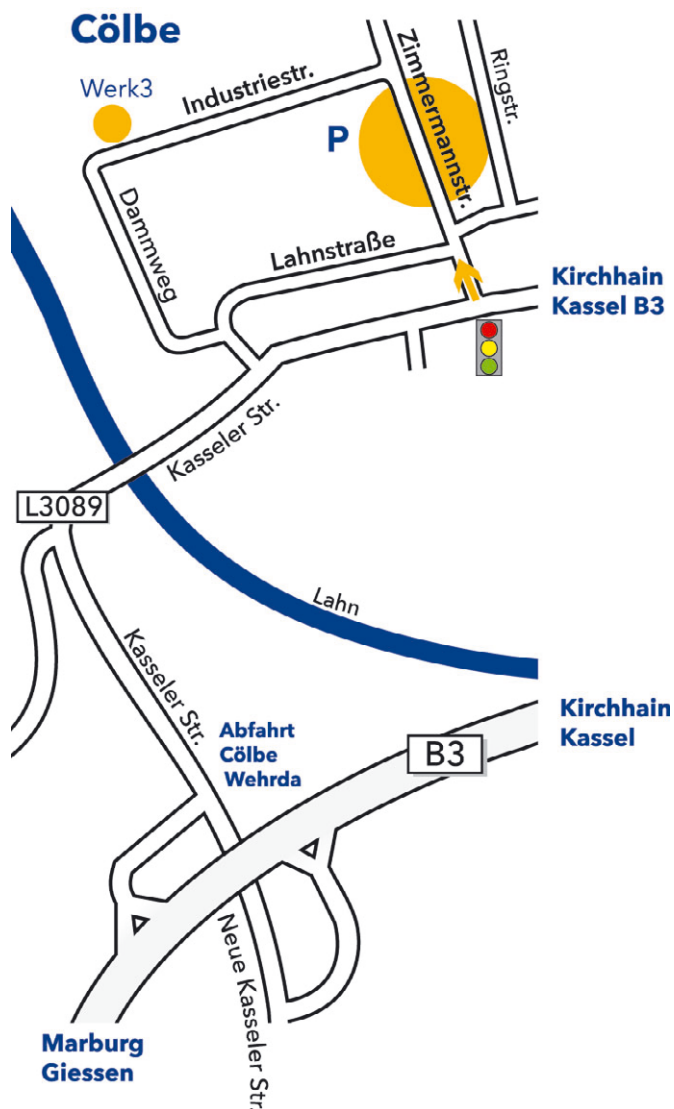

Wagner & Co

Anfahrt

Kunden- und Verwaltungszentrum
Cölbe

Wagner & Co
Solartechnik GmbH
Zimmermannstraße 12
D-35091 Cölbe/Marburg

Tel.+49 (0) 64 21 80 07-0
Fax+49 (0) 64 21 80 07-22

info@wagner-solar.com
www.wagner-solar.com

*Erstes Passivbürohaus in Europa,
mit nur 1/10 Energiebedarf im
Vergleich zum Standard*