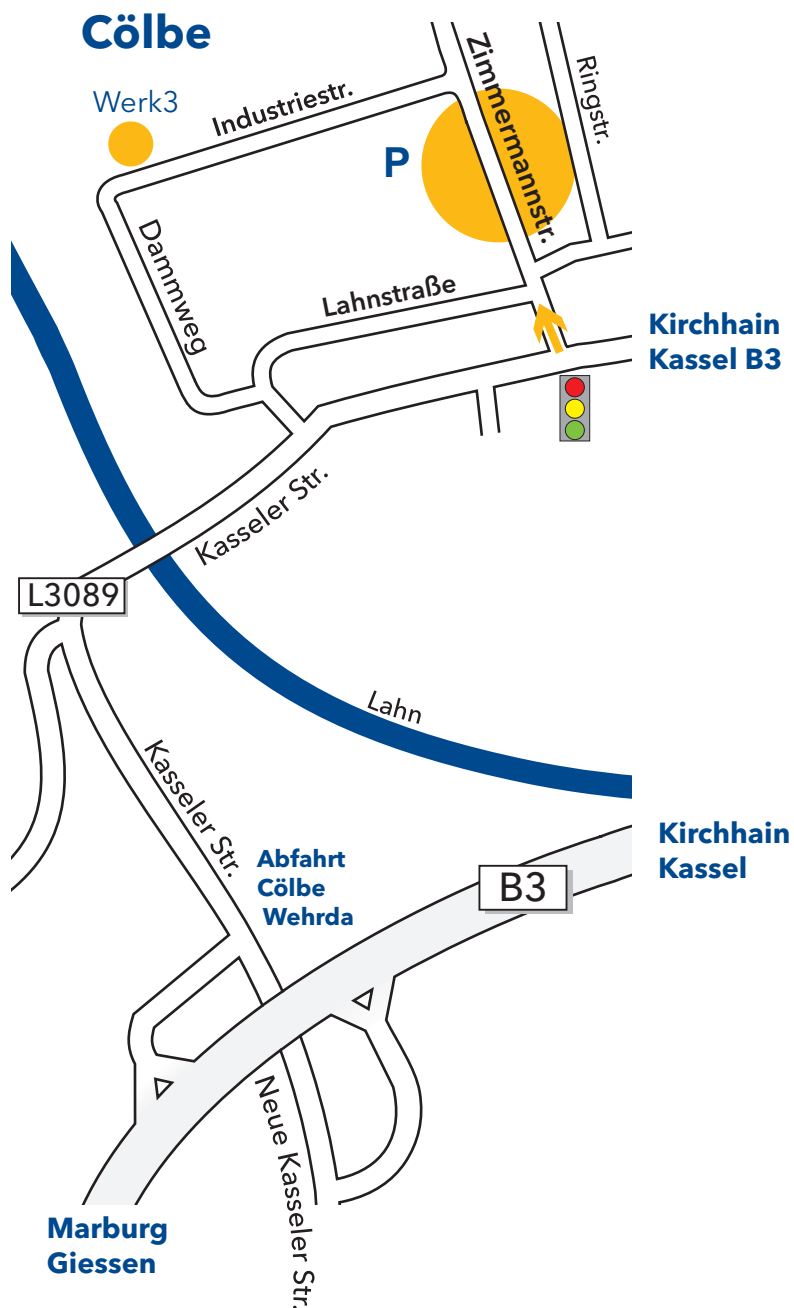

Wagner & Co

Anfahrt Kunden- und Verwaltungszentrum, Cölbe

Öffnungszeiten: 8:30 - 12:30 und 13:30 - 16:30 Uhr
Telefonannahme: Mo. - Do. 8:00 - 18:00, Fr. 8:00 - 16:30 Uhr

Mit dem Firmengebäude von Wagner & Co wurde erstmals ein Bürogebäude als Passivhaus errichtet.