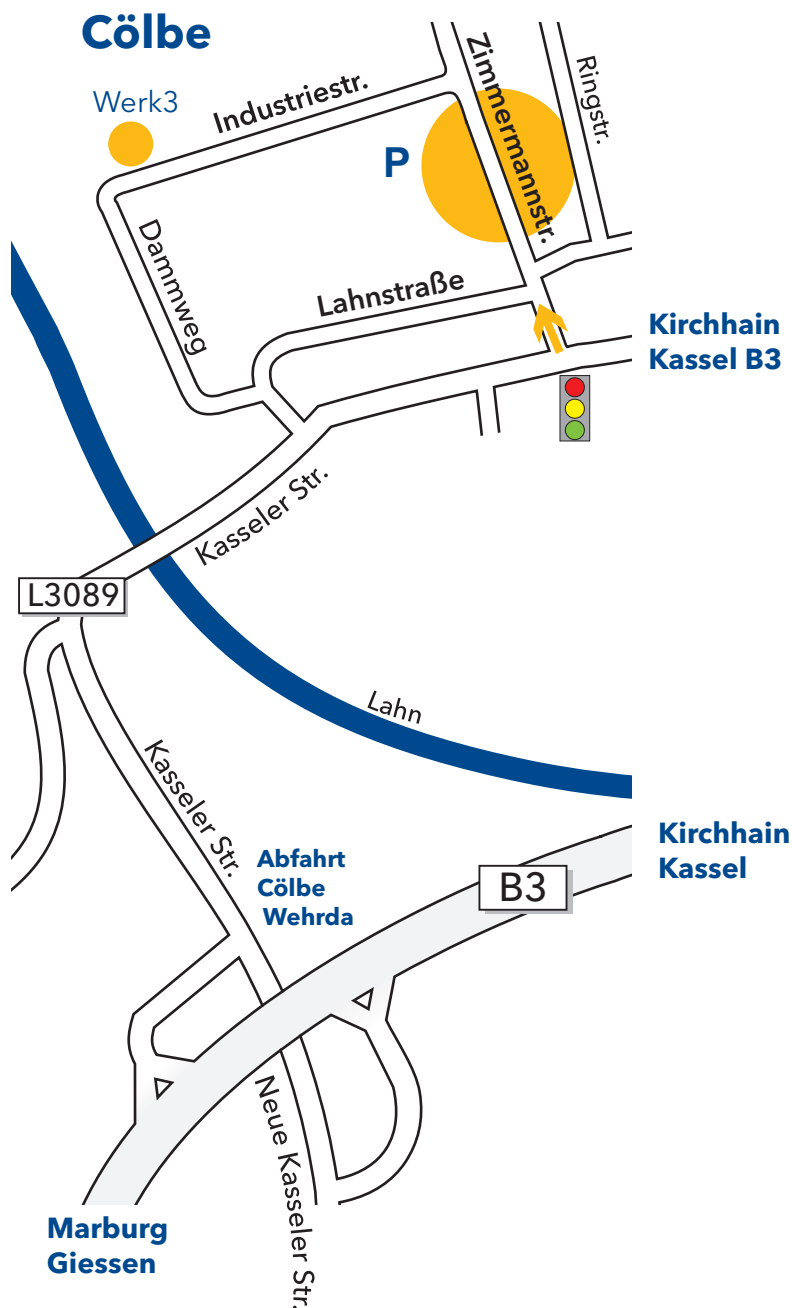

Wagner & Co

Anfahrt Kunden- und Verwaltungszentrum, Cölbe

Mit dem Firmengebäude von Wagner & Co wurde erstmals ein Bürogebäude als Passivhaus errichtet.

Wagner & Co
Solartechnik GmbH
Zimmermannstraße 12
D-35091 Cölbe/Marburg

Tel. +49 (0) 64 21 80 07-0
Fax +49 (0) 64 21 80 07-22

info@wagner-solar.com
www.wagner-solar.com

Übernachtungsverzeichnis

Hotels und Pensionen in Cölbe und Umgebung

Hotel	Entfernung	Anschrift	Telefon	Fax	Preis EZ	Preis DZ
Company	3 Minuten Fußweg	Lahnstr. 6 35091 Cölbe	(0 64 21) 98 66-0	(0 64 21) 98 66-66	ab 64,- €	ab 96,- €
Hotel Orthwein	10 Minuten Fußweg	Kasseler Straße 48 35091 Cölbe	(0 64 21) 98 61-0	(0 64 21) 98 61-61	35,- € bis 55,- €	ab 75,- €
Hotel / Restaurant Ca la Luna	10 Minuten Fahrzeit	Alte Kasseler Str. 66 35037 Marburg	(0 64 21) 59 068-0	(0 64 21) 59 068-25	ab 45,- €	ab 80,- €
Marburger Hof	10 Minuten Fahrzeit	Elisabethstr. 12 35037 Marburg	(0 64 21) 5 90 75-0		75,- € bis 121,- €	97,- € bis 179,- €
Hotel Village	15 Minuten Fahrzeit	35094 Lahntal - Sarnau	(0 64 23) 5 41-20	(0 64 23) 5 41-224	ab 49 €	ab 75 €
Hotel-Restaurant Carle	15 Minuten Fahrzeit	Ronhäuser Straße 8 35043 Marburg Cappel	(0 64 21) 94 93-0	(0 64 21) 94 93-930	37,- € bis 49,- €	56,- € bis 80,- €
Host. del Castello Altstadt	10 Minuten Fahrzeit u. 5 Minuten Fußweg	Markt 19 35037 Marburg	(0 64 21) 2 58 84	1 32 25	49,- € bis 74,- €	69,- € bis 95,- €
Hotel Sonne Altstadt	10 Minuten Fahrzeit u. 5 Minuten Fußweg	Markt 14 35037 Marburg	(0 64 21) 17 19-0	(0 64 21) 17 19- 40	ab 51,- €	ab bis 87,- €
Hotel Lahngarten	7 Minuten Fahrzeit	Wehrdaer Strasse 102 35041 Marburg	(0 64 21) 88 84 0	(0 64 21) 88 84 44	56,- €	79,- €
WELCOME Hotels	15 Minuten Fahrzeit	Pilgrimstein 29 35037 Marburg	(0 64 21) 9 18-0	(0 64 21) 9 18-44	97,- € bis 109,- €	117,- € bis 127,- €
Bellevue	15 Minuten Fahrzeit	Hauptstr. 30 35096 Wolfshausen	(0 64 21) 79 09 - 0	(0 64 21) 79 09 -15	70,-€ bis 98,-€	100,- € bis 147,-€