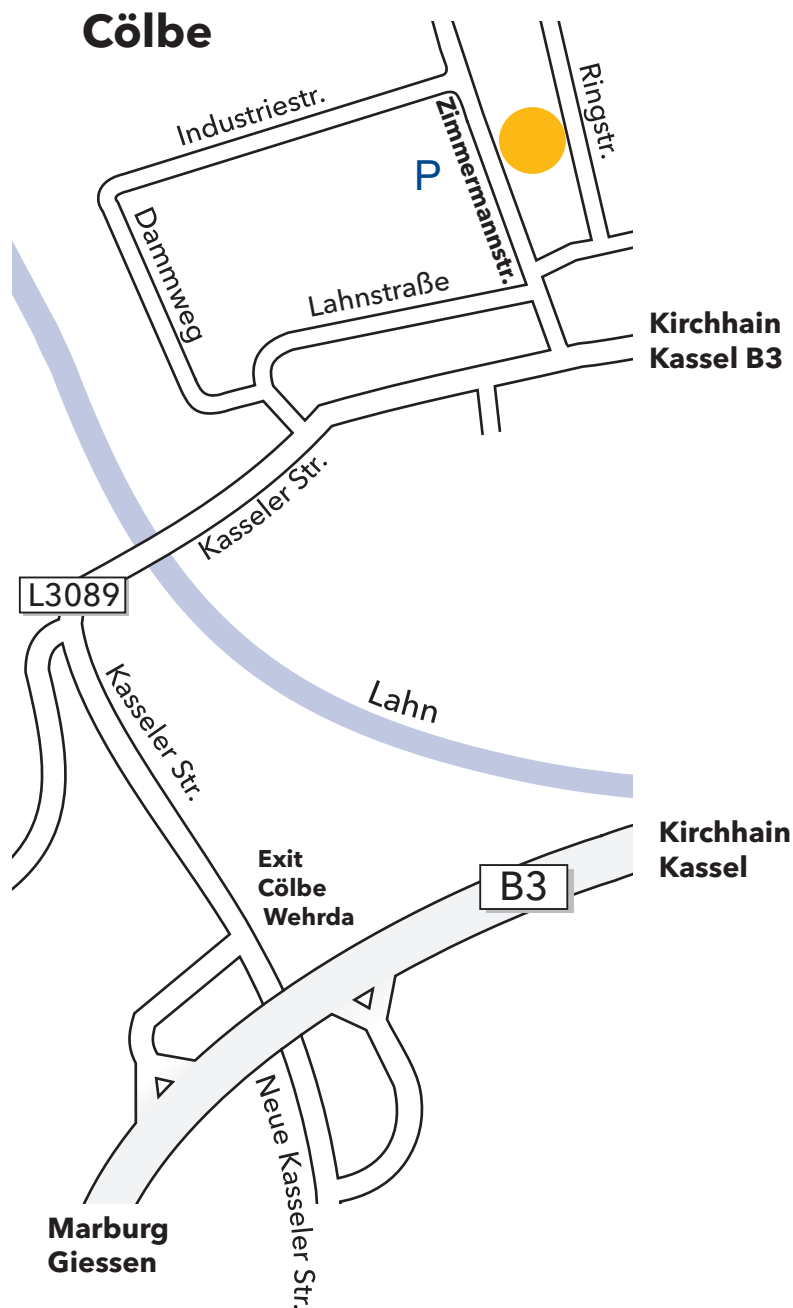

Directions

Wagner & Co Solartechnik GmbH

Wagner & Co

Company HQ in Cölbe / near Marburg

Wagner & Co
Solartechnik GmbH
Zimmermannstraße 12
D-35091 Cölbe/Marburg

Tel. +49 (0) 64 21 - 80 07 - 0
Fax +49 (0) 64 21 - 80 07 - 22