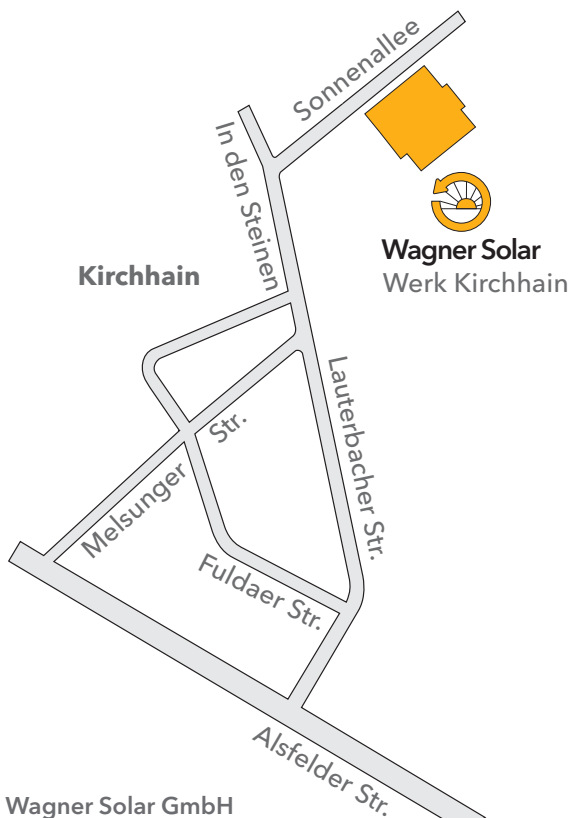

Anfahrt Standort Kirchhain

Wagner Solar

ENERGIETECHNIK
ENERGY TECHNOLOGY
TECHNOLOGIE ÉNERGÉTIQUE
ENERGIETECHNIEK

Wagner Solar GmbH
Standort Kirchhain
- Einkauf
- Kollektorfabrik
- Logistik
Sonnenallee 2
35274 Kirchhain

Tel. +49 (0) 64 21 80 07-0

info@wagner-solar.com
www.wagner-solar.com

Anfahrt

Standort Kirchhain

Auto

Hinweis: In einigen Kartensätzen für Navigationsgeräte ist die Sonnenallee noch nicht verzeichnet. In diesem Fall bitte die „Lauterbacher Str.“ als Ziel eingeben.