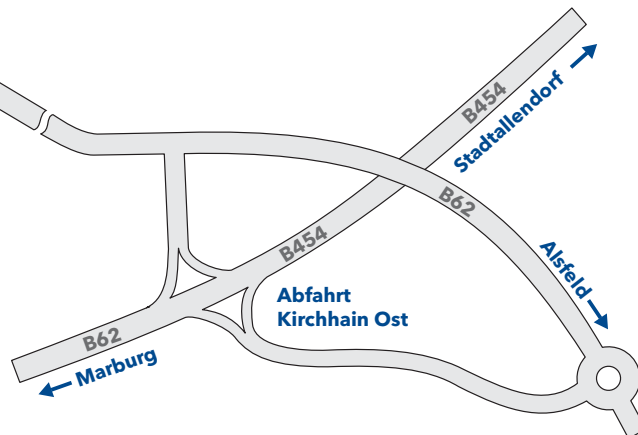

Anfahrt Standort Kirchhain

Wagner Solar

ENERGIETECHNIK
ENERGY TECHNOLOGY
TECHNOLOGIE ÉNERGÉTIQUE
ENERGIETECHNIEK

Wagner Solar GmbH
Standort Kirchhain
- Einkauf
- Kollektorfabrik
- Logistik
Sonnenallee 2
35274 Kirchhain

Tel. +49 (0) 64 21 80 07-0

info@wagner-solar.com
www.wagner-solar.com

Anfahrt

Standort Kirchhain

Auto

Hinweis: In einigen Kartensätzen für Navigationsgeräte ist die Sonnenallee noch nicht verzeichnet. In diesem Fall bitte die „Lauterbacher Str.“ als Ziel eingeben.

Bahn

Kirchhain Bahnhof (Anfahrt über Kassel oder Frankfurt mit RE, RB).

Informationen unter: www.bahn.de

Flughafen

Flughafen Frankfurt International und dann mit der Bahn nach Kirchhain.

Informationen unter: www.frankfurt-airport.de