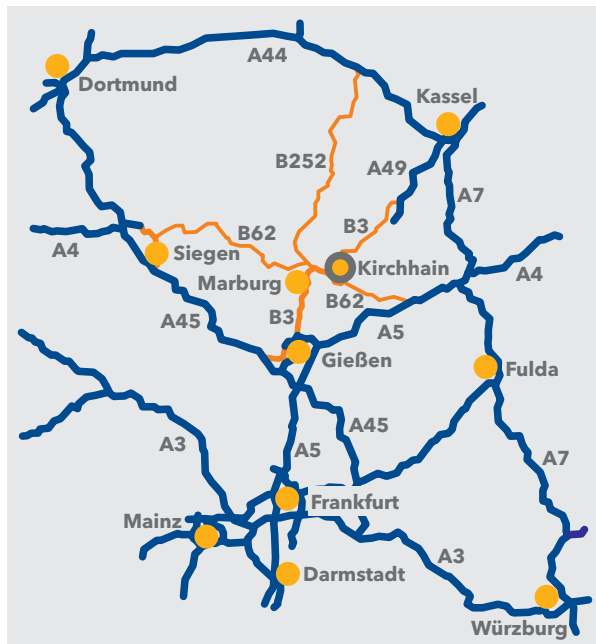

Anfahrt Standort Kirchhain

Wagner Solar

ENERGIETECHNIK
ENERGY TECHNOLOGY
TECHNOLOGIE ÉNERGÉTIQUE
ENERGIETECHNIEK

Wagner Solar GmbH
Standort Kirchhain
- Einkauf
- Kollektorfabrik
- Logistik
Sonnenallee 2
35274 Kirchhain

Tel. +49 (0) 64 21 80 07-0

info@wagner-solar.com
www.wagner-solar.com

Anfahrt

Standort Kirchhain

Auto

Hinweis: In einigen Kartensätzen für Navigationsgeräte ist die Sonnenallee noch nicht verzeichnet. In diesem Fall bitte die „Lauterbacher Str.“ als Ziel eingeben.

Bahn

Kirchhain Bahnhof (Anfahrt über Kassel oder Frankfurt mit RE, RB).

Informationen unter: www.bahn.de

Flughafen

Flughafen Frankfurt International und dann mit der Bahn nach Kirchhain.

Informationen unter: www.frankfurt-airport.de