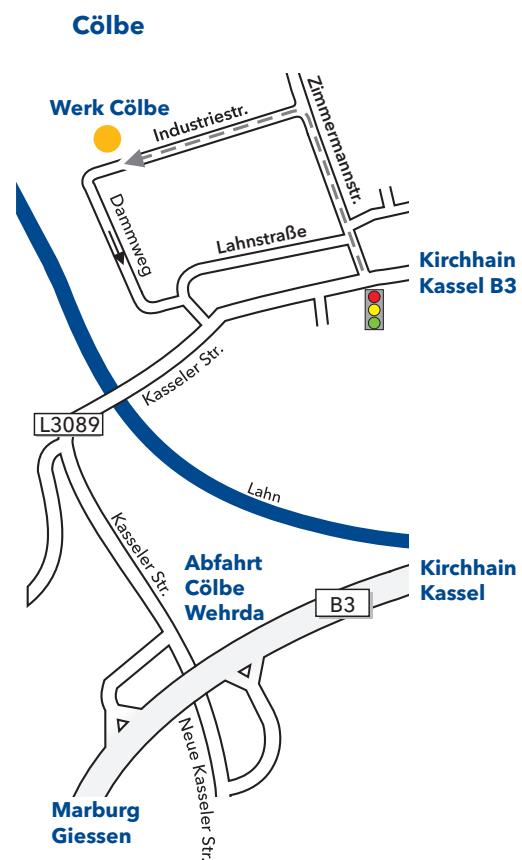

Anfahrt Standort Cölbe

Wagner Solar

ENERGIETECHNIK
ENERGY TECHNOLOGY
TECHNOLOGIE ÉNERGÉTIQUE
ENERGIETECHNIK

Wagner Solar GmbH - Standort Cölbe
- Verwaltung
- Produktion Montagesysteme
- Logistik

Industriestraße 10
35091 Cölbe/Marburg

Tel. +49 (0) 64 21 80 07-0

info@wagner-solar.com
www.wagner-solar.com

Auto

- A 7 aus Hamburg/Hannover/Kassel/Erfurt:
Ausfahrt Dreieck Kassel-Süd auf A44 Richtung Kreuz Kassel-West, von hier A49 Richtung Marburg und dann weiter B3 Richtung Marburg.
Abfahrt Cölbe/Wehrda.
- A 4 aus Köln/Düsseldorf:
Am Autobahnkreuz Olpe Süd auf A45 Richtung Frankfurt, Abfahrt Kreuz Wetzlar Ost auf B49 Richtung Gießen, bei Gießen abbiegen auf A485 Richtung Kassel/Erfurt/Marburg/Gießener Ring und dann weiter B3. Hinter Marburg Abfahrt Cölbe/Wehrda.
- A 5 aus Frankfurt:
Am Gambacher Kreuz wechseln auf A45 Richtung Gießen/Marburg, am Südkreuz Gießen auf A485 wechseln und dann B3 Richtung Marburg.
Hinter Marburg Abfahrt Cölbe/Wehrda.

Bahn

Cölbe Bahnhof (RE, RB) in 15 Fußminuten oder Marburg Hauptbahnhof (IC, RE, RB) mit Taxi nach Cölbe 4 km.
Informationen unter: www.bahn.de

Flughafen

Flughafen Frankfurt International und dann mit der Bahn nach Marburg oder Cölbe.
Informationen unter: www.frankfurt-airport.de