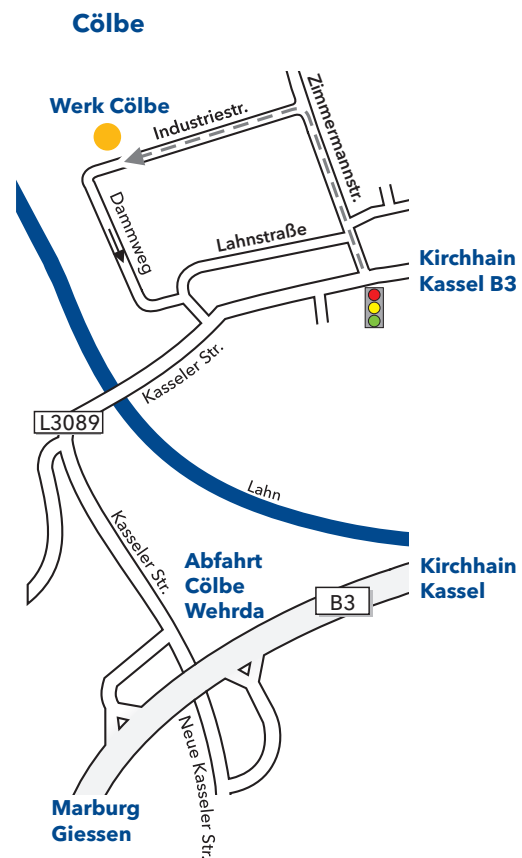

# Anfahrt Standort Cölbe

**Wagner Solar**

ENERGIETECHNIK  
ENERGY TECHNOLOGY  
TECHNOLOGIE ÉNERGÉTIQUE  
ENERGIETECHNIK

## Anfahrt Standort Cölbe

### Auto

- A 7 aus Hamburg/Hannover/Kassel/Erfurt:  
Ausfahrt Dreieck Kassel-Süd auf A44 Richtung Kreuz Kassel-West, von hier A49 Richtung Marburg und dann weiter B3 Richtung Marburg.  
Abfahrt Cölbe/Wehrda.
- A 4 aus Köln/Düsseldorf:  
Am Autobahnkreuz Olpe Süd auf A45 Richtung Frankfurt, Abfahrt Kreuz Wetzlar Ost auf B49 Richtung Gießen, bei Lahna A485/Gießener Ring Richtung Kassel/Marburg und dann weiter B3.  
Hinter Marburg Abfahrt Cölbe/Wehrda.
- A 5 aus Frankfurt:  
Am Gambacher Kreuz wechseln auf A45 Richtung Gießen/Marburg, am Südkreuz Gießen auf A485 wechseln und dann B3 Richtung Marburg.  
Hinter Marburg Abfahrt Cölbe/Wehrda.

### Bahn

Cölbe Bahnhof (RE, RB) in 15 Fußminuten oder Marburg Hauptbahnhof (IC, RE, RB) mit Taxi nach Cölbe 4 km.  
Informationen unter: [www.bahn.de](http://www.bahn.de)