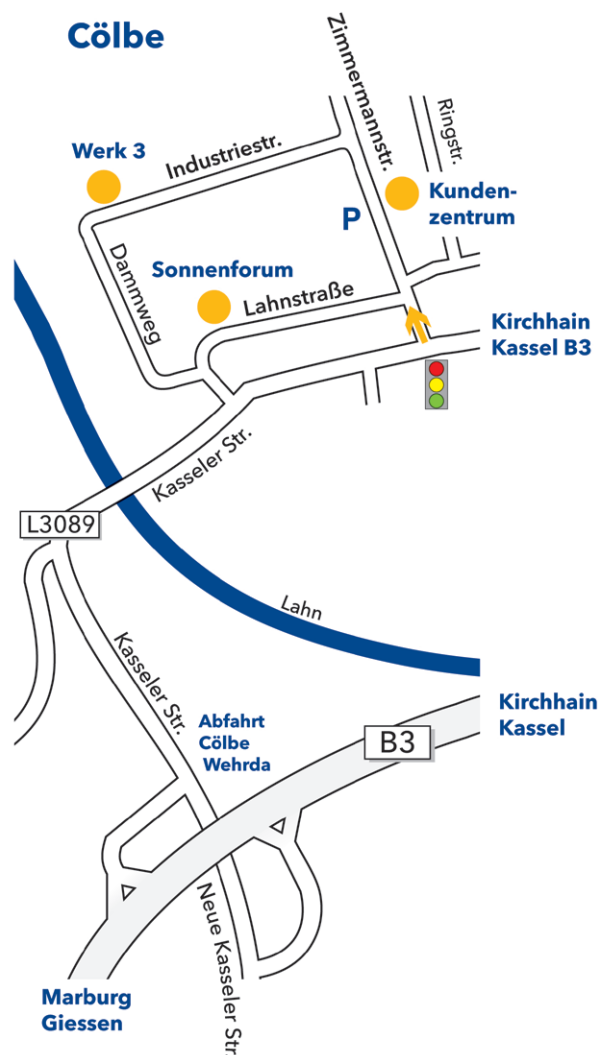

Anfahrt Kundenzentrum Cölbe

Wagner & Co

SOLARTECHNIK
SOLAR TECHNOLOGY
TECHNIQUE SOLAIRE
TECNOLOGÍA SOLAR
TECNOLOGIA SOLARE

Wagner & Co Solartechnik GmbH
Kundenzentrum Cölbe
Zimmermannstraße 12
35091 Cölbe/Marburg

Tel. +49 (0) 64 21 80 07-0
Fax +49 (0) 64 21 80 07-22

info@wagner-solar.com
www.wagner-solar.com

Werk 3
Industriestr. 10
35091 Cölbe

Sonnenforum
Lahnstrasse 16
35091 Cölbe

Anfahrt Kundenzentrum Cölbe

Auto

- A 7 aus Hamburg/Hannover/Kassel/Erfurt:
Ausfahrt Dreieck Kassel-Süd auf A44 Richtung Kreuz Kassel-West, von hier A49 Richtung Marburg und dann weiter B3 Richtung Marburg.
Abfahrt Cölbe/Wehrda.
- A 4 aus Köln/Düsseldorf:
Am Autobahnkreuz Olpe Süd auf A45 Richtung Frankfurt, Abfahrt Kreuz Wetzlar Ost auf B49 Richtung Gießen, bei Lahna A485/Gießener Ring Richtung Kassel/Marburg und dann weiter B3.
Hinter Marburg Abfahrt Cölbe/Wehrda.
- A 5 aus Frankfurt:
Am Gambacher Kreuz wechseln auf A45 Richtung Gießen/Marburg, am Südkreuz Gießen auf A485 wechseln und dann B3 Richtung Marburg.
Hinter Marburg Abfahrt Cölbe/Wehrda.

Bahn

Cölbe Bahnhof (RE, RB) in 15 Fußminuten oder Marburg Hauptbahnhof (IC, RE, RB) mit Taxi nach Cölbe 4 km.
Informationen unter: www.bahn.de

Flughafen

Flughafen Frankfurt International und dann mit der Bahn nach Marburg oder Cölbe.
Informationen unter: www.frankfurt-airport.de